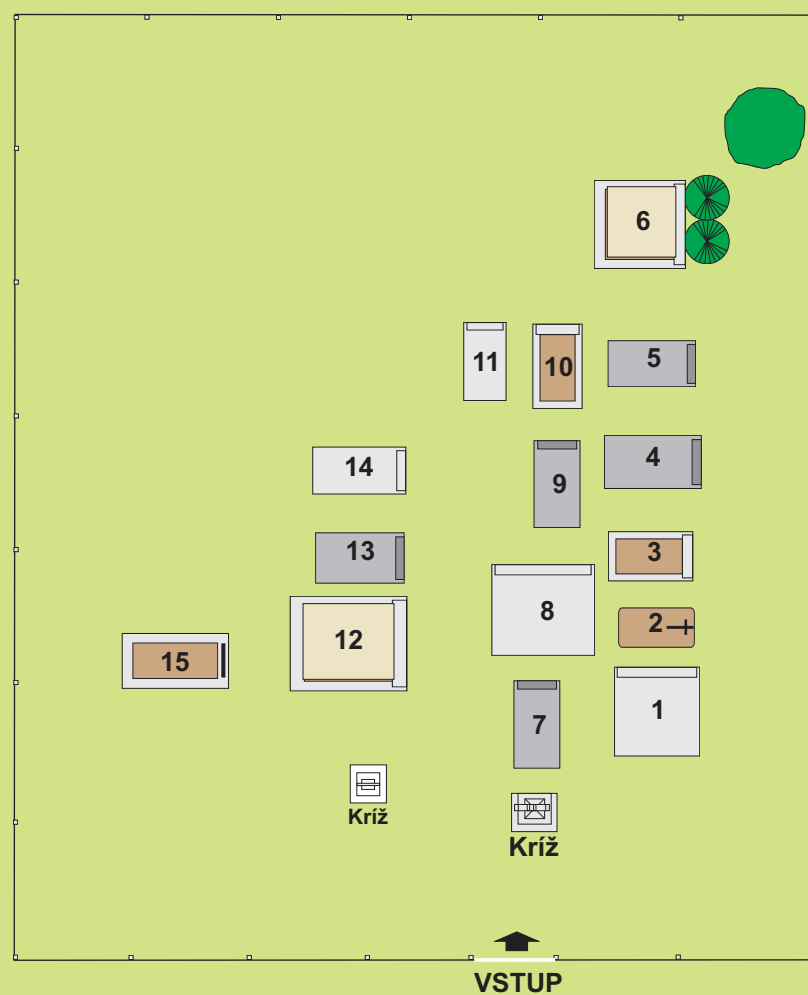

# CINTORÍN V OBCI KVAKOVCE - Osada

## SITUAČNÝ PLÁN HROBOVÝCH MIEST

### LEGENDA:

-  Dvojhrob
-  Dvojhrob s obrubou
-  Dvojhrob, hrobka nad sebou
-  Jednohrob
-  Hrob označený krížom, drevo, kov, betón
-  Okrasné stromy - ihličnaté, listnaté

Investor: <b>Obec Kvakovce</b>	Miesto: <b>Kvakovce - osada</b>	Vypracoval: <b>Milan GROŠKO</b>	
Pasportizácia hrobov na miestnom cintoríne v obci <b>KVAKOVCE</b>		Formát:	<b>A 3</b>
		Dátum:	<b>jún 2015</b>
		Stupeň:	<b>pasport</b>
		Mierka:	<b>1 : 200</b>
Príloha: <b>Zakreslenie polohy hrobových miest</b>			