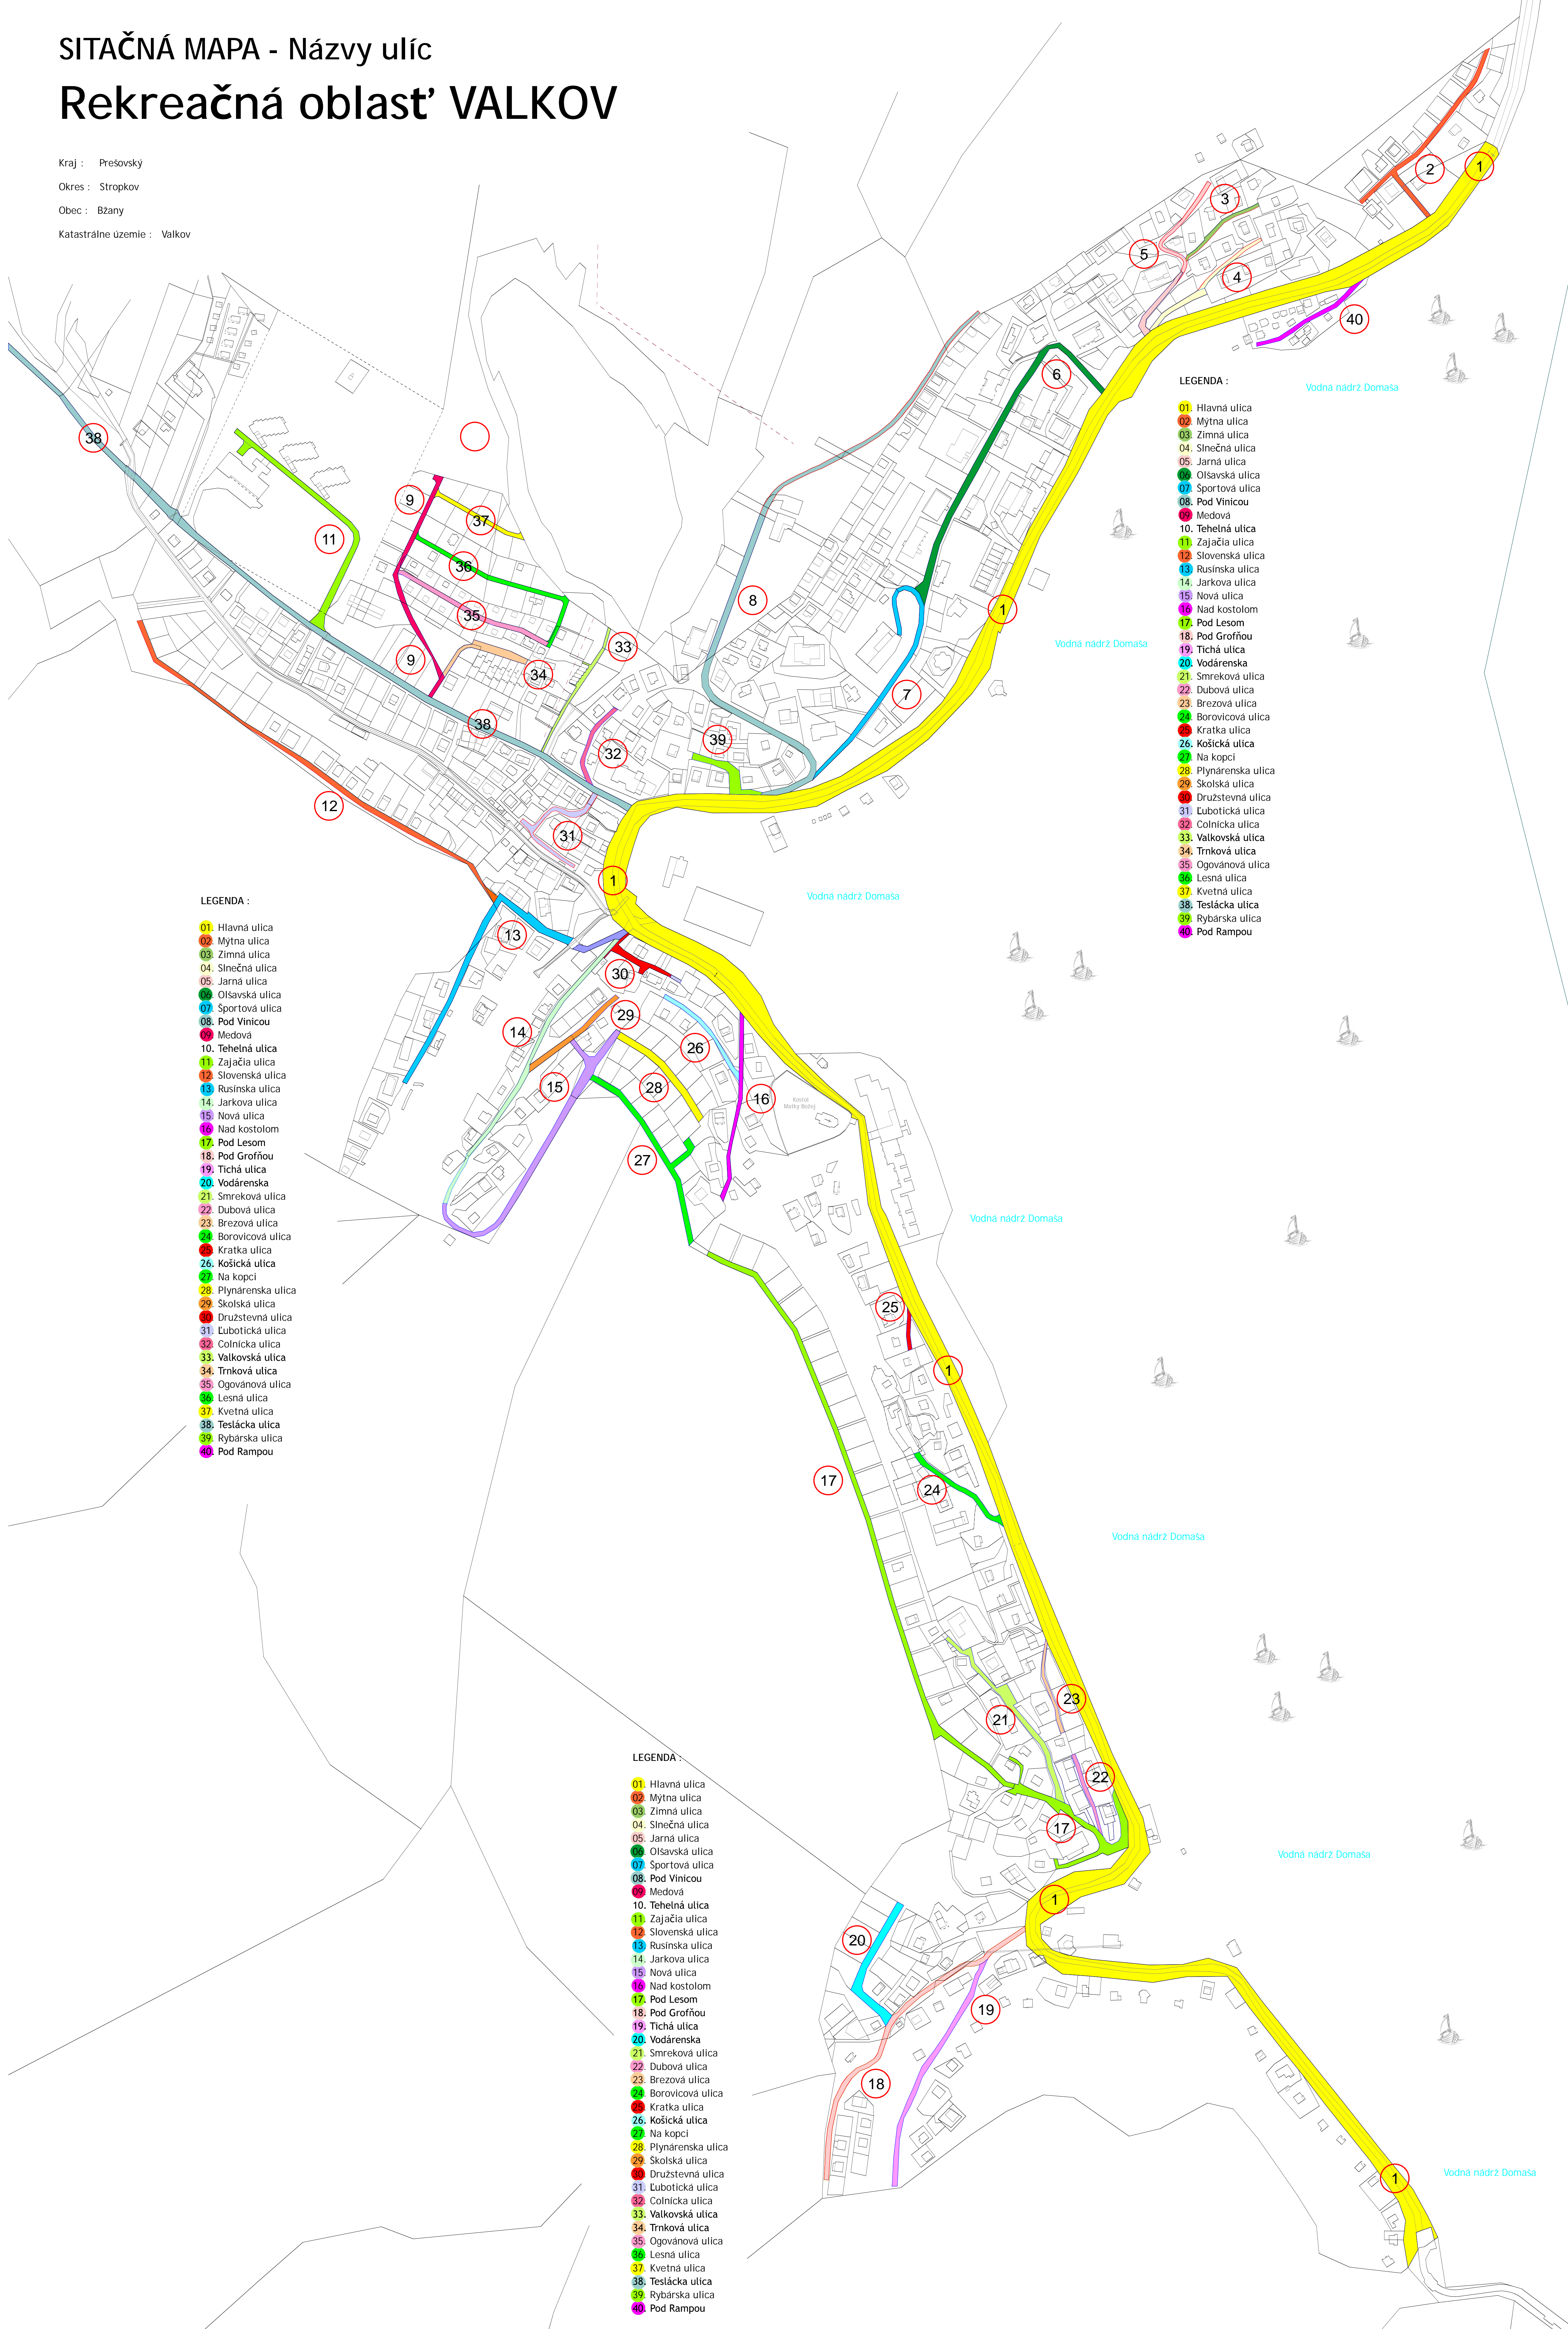

SITAČNÁ MAPA - Názvy ulíc

Rekreačná oblasť VALKOV

Kraj : Prešovský

Okres : Stropkov

Obec : Bžany

Katastrálne územie : Valkov

LEGENDA :

- 01. Hlavná ulica
- 02. Mýtna ulica
- 03. Zimná ulica
- 04. Sinečná ulica
- 05. Jarná ulica
- 06. Oľšavská ulica
- 07. Športová ulica
- 08. Pod Vinicou
- 09. Medová
- 10. Tehelná ulica
- 11. Zajačia ulica
- 12. Slovenská ulica
- 13. Rusínska ulica
- 14. Jarkova ulica
- 15. Nová ulica
- 16. Nad kostolom
- 17. Pod Lesom
- 18. Pod Grofňou
- 19. Tichá ulica
- 20. Vodárenska
- 21. Smreková ulica
- 22. Dubová ulica
- 23. Brezová ulica
- 24. Borovicová ulica
- 25. Kratka ulica
- 26. Košická ulica
- 27. Na kopci
- 28. Plynárenska ulica
- 29. Skolská ulica
- 30. Družstevná ulica
- 31. Ľubotická ulica
- 32. Colnícka ulica
- 33. Valkovská ulica
- 34. Trnková ulica
- 35. Ogovanová ulica
- 36. Lesná ulica
- 37. Kvetná ulica
- 38. Teslácka ulica
- 39. Rybárska ulica
- 40. Pod Rampou

LEGENDA :

- 01. Hlavná ulica
- 02. Mýtna ulica
- 03. Zimná ulica
- 04. Sinečná ulica
- 05. Jarná ulica
- 06. Oľšavská ulica
- 07. Športová ulica
- 08. Pod Vinicou
- 09. Medová
- 10. Tehelná ulica
- 11. Zajačia ulica
- 12. Slovenská ulica
- 13. Rusínska ulica
- 14. Jarkova ulica
- 15. Nová ulica
- 16. Nad kostolom
- 17. Pod Lesom
- 18. Pod Grofňou
- 19. Tichá ulica
- 20. Vodárenska
- 21. Smreková ulica
- 22. Dubová ulica
- 23. Brezová ulica
- 24. Borovicová ulica
- 25. Kratka ulica
- 26. Košická ulica
- 27. Na kopci
- 28. Plynárenska ulica
- 29. Skolská ulica
- 30. Družstevná ulica
- 31. Ľubotická ulica
- 32. Colnícka ulica
- 33. Valkovská ulica
- 34. Trnková ulica
- 35. Ogovanová ulica
- 36. Lesná ulica
- 37. Kvetná ulica
- 38. Teslácka ulica
- 39. Rybárska ulica
- 40. Pod Rampou