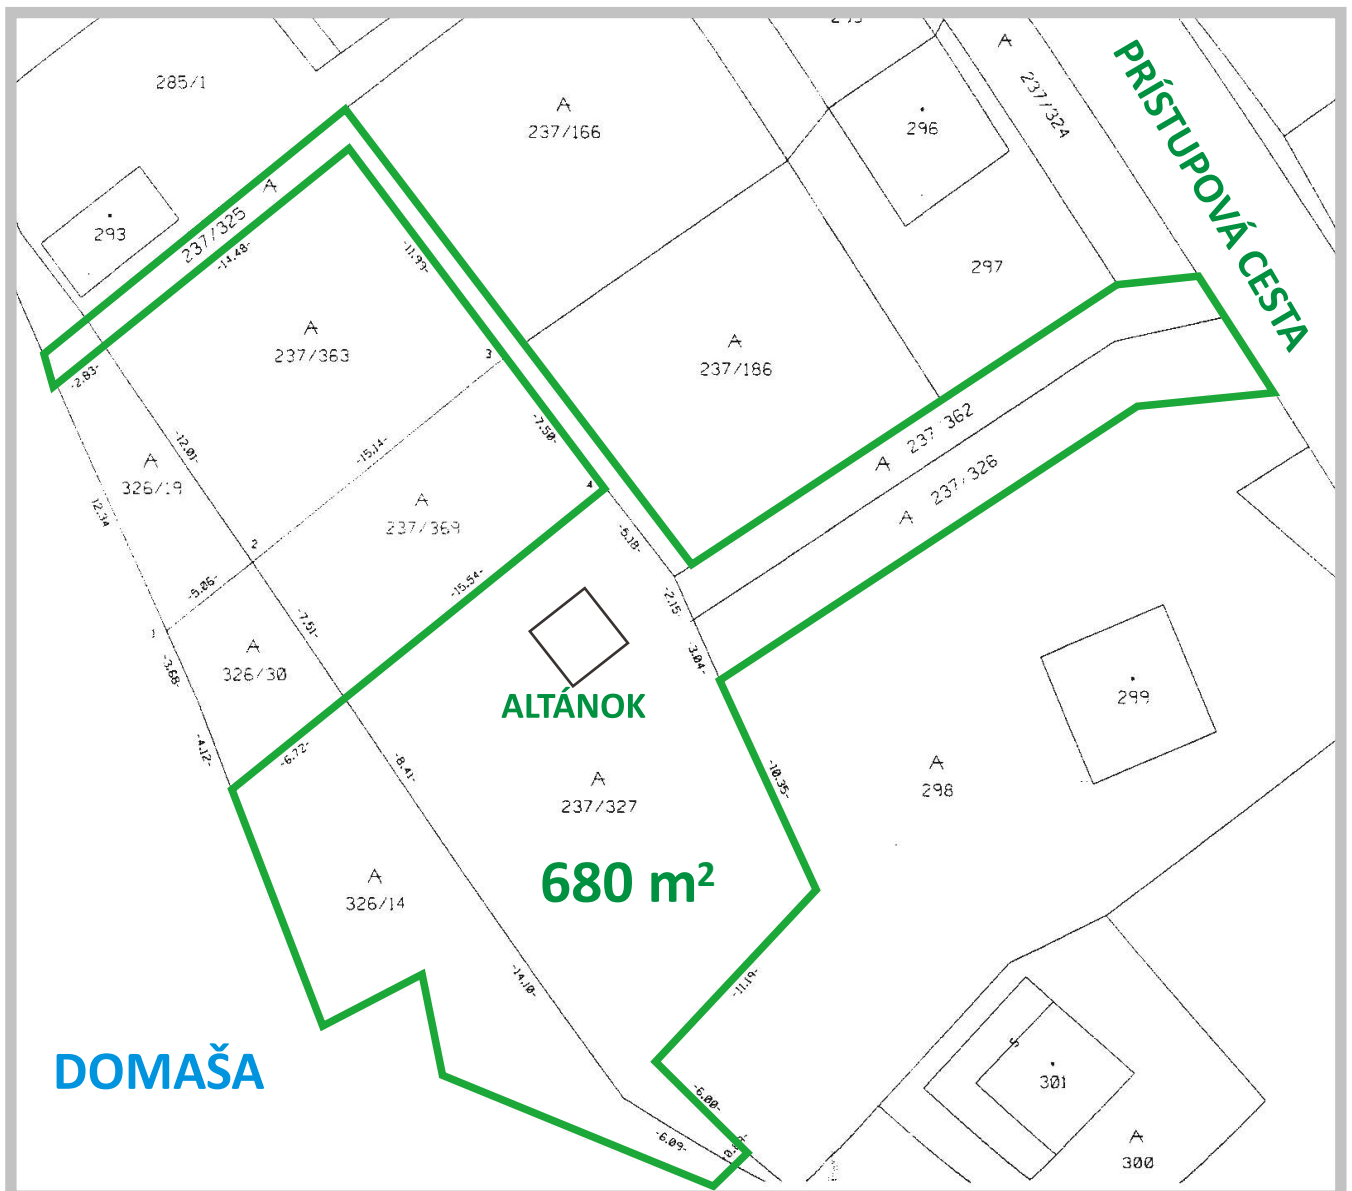

Lukratívny pozemok na Domaši

- časť Nová Kelča
- lukratívne miesto
- bezprostredne pri vode
- v rámci pozemku je aj 6 m široká vlastná prístupová cesta
- všetky inžinierske siete sú priamo na pozemku
- 680 m² - 60.000 € (dohoda možná)
- kontakt: 0905 901 095

Domaša - Nová Kelča